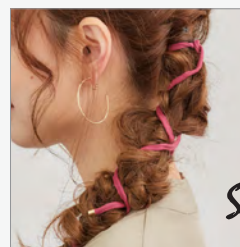

Type\_01  
ROLL UP

サイド三つ編み  
巻きつけ

HOW TO

1 結んだゴムの上に少し巻きつける。

2 先端まで交差するように巻きつけて♪

Side

Back

WEAR ITEM