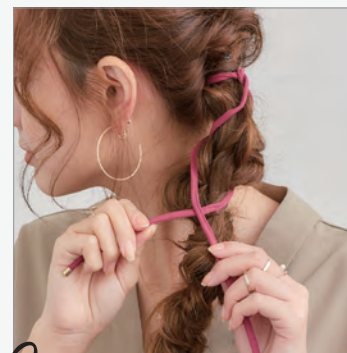

Type\_01  
ROLL UP

サイド三つ編み  
巻きつけ

HOW TO

1 結んだゴムの上に少し巻きつける。

2 先端まで交差するように巻きつけて♪

Side

Back

WEAR ITEM