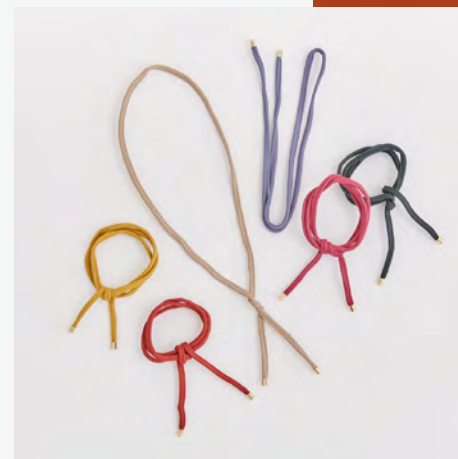

Type\_01  
ROLL UP

サイド三つ編み  
巻きつけ

HOW TO

1 結んだゴムの上に少し巻きつける。

2 先端まで交差するように巻きつけて♪

Side

Back

WEAR ITEM